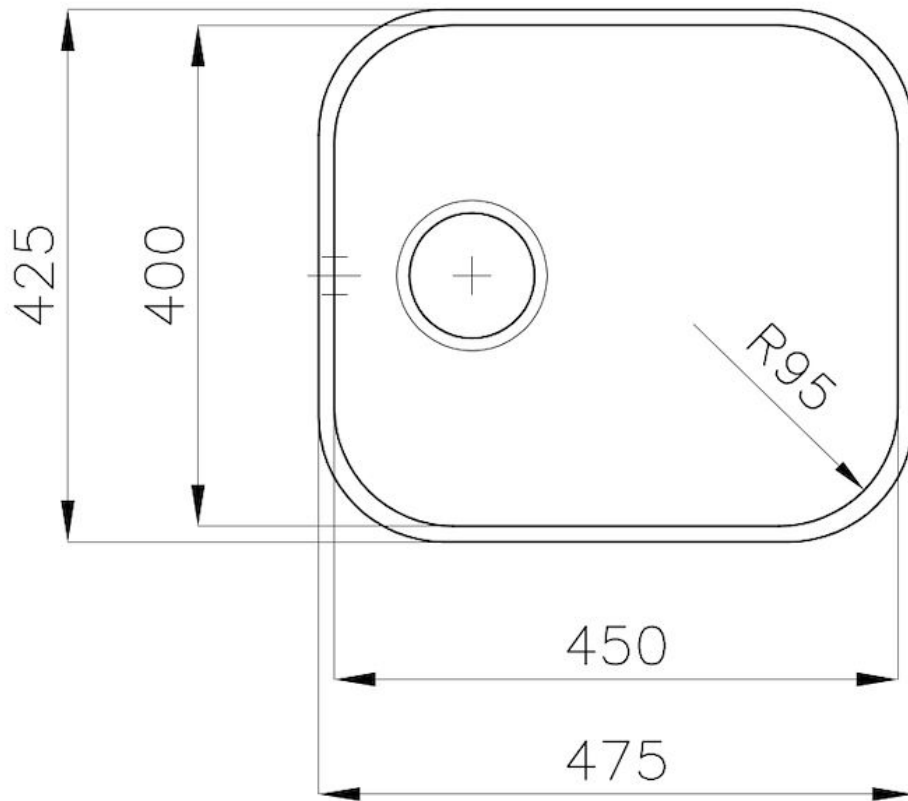

Spazzolato

Base

60 cm

Dimensioni

475x425 mm

Dotazioni standard

Ganci di fissaggio, guarnizione, piletta, troppo-pieno e sifone, Imballo in scatola

Fori Mixer Nessun foro di serie

Foro incasso Vedi scheda tecnica

Gocciolatoio No

Larghezza 47 cm

Misura vasca 450x400mm

Numero vasche 1 vasca

Piletta Piletta 3,5"

DATI TECNICI

ACCESSORI OPZIONALI