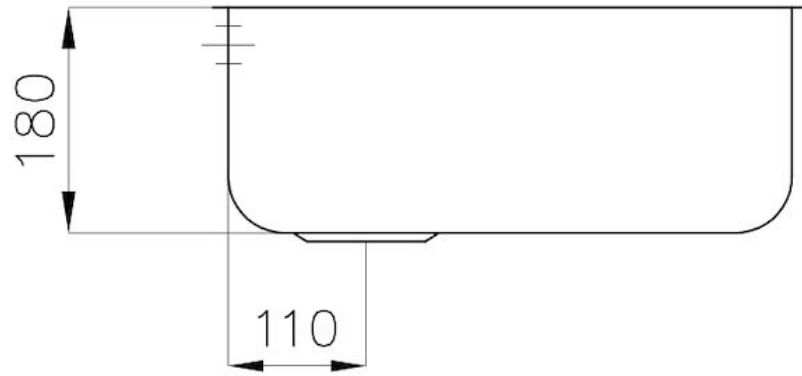

Spazzolato

Base

60 cm

Dimensioni

475x425 mm

Dotazioni standard

Ganci di fissaggio, guarnizione, piletta, troppo-pieno e sifone, Imballo in scatola

Fori Mixer Nessun foro di serie

Foro incasso Vedi scheda tecnica

Gocciolatoio No

Larghezza 47 cm

Misura vasca 450x400mm

Numero vasche 1 vasca

Piletta Piletta 3,5"

DATI TECNICI

ACCESSORI OPZIONALI