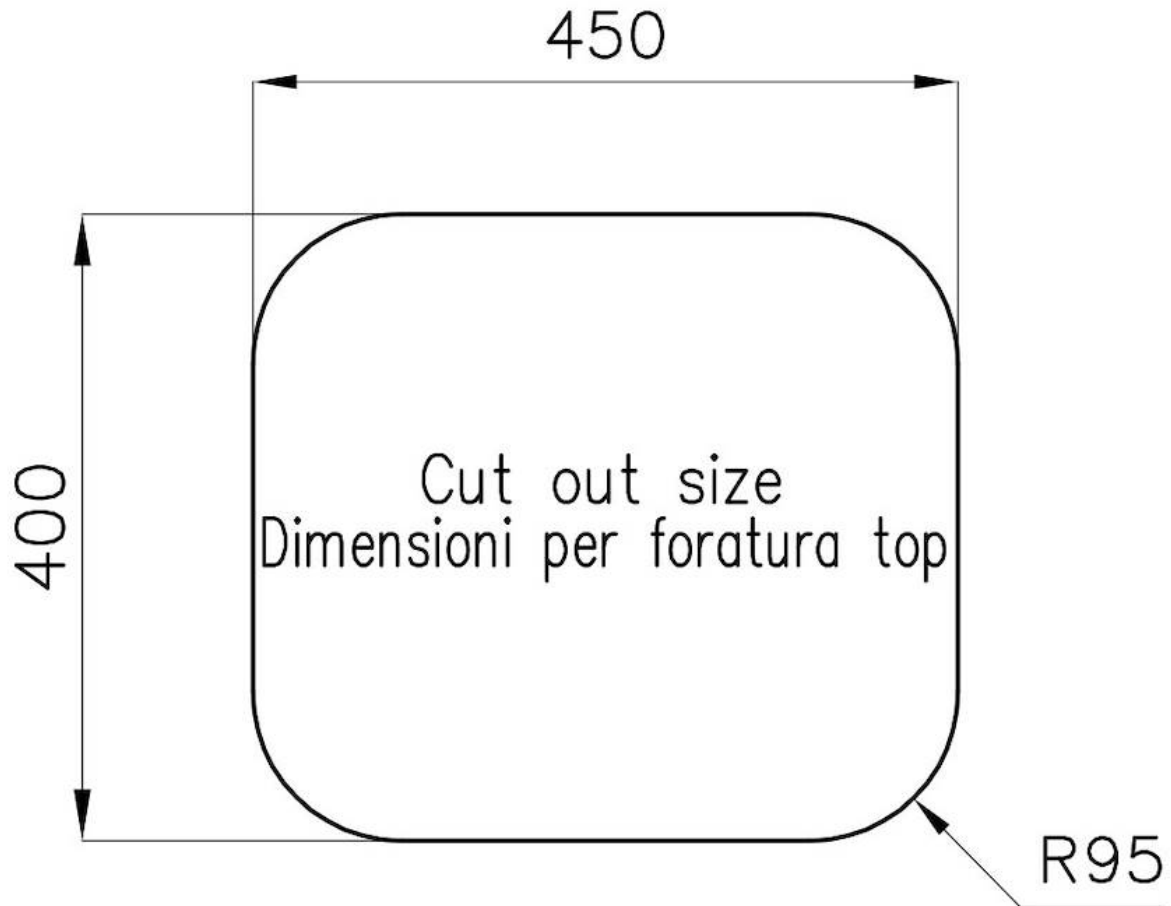

Spazzolato

Base

60 cm

Dimensioni

475x425 mm

Dotazioni standard

Ganci di fissaggio, guarnizione, piletta, troppo-pieno e sifone, Imballo in scatola

Fori Mixer Nessun foro di serie

Foro incasso Vedi scheda tecnica

Gocciolatoio No

Larghezza 47 cm

Misura vasca 450x400mm

Numero vasche 1 vasca

Piletta Piletta 3,5"

DATI TECNICI

ACCESSORI OPZIONALI